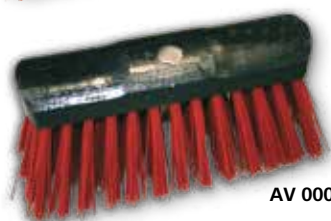

AV 100048

AV 00091