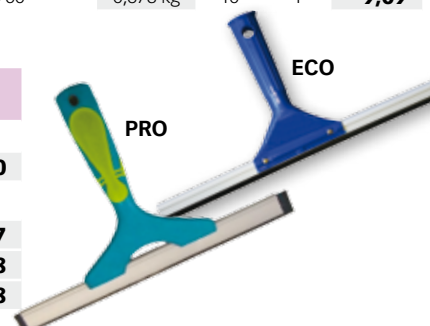

**new
design**

Telescoopsteel voor vensterwissers • Manche télescopique pour raclette à vitre

code								€
			cm					
ECO (metaal / métal)								
AV 130015	vrac	5420000027060	110 → 200	0,496 kg	20	1		5,24
PRO (alu)								
AV 100542	vrac	5412228193023	87 → 200	0,353 kg	12	1		11,86