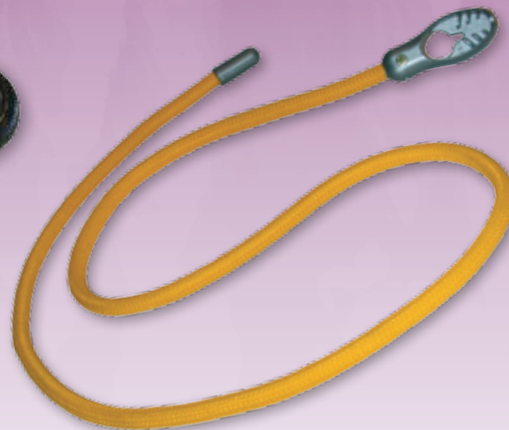

11

TOUWEN, SJOR- EN HIJSBANDEN CORDES, SANGLES D'ARRIMAGE ET DE LEVAGE

KOORDEN EN TOUWEN
ELASTISCHE KOORDEN
SJORBANDEN
HIJSBANDEN

*CORDES ET FICELLES
CORDES ÉLASTIQUES
SANGLES D'ARRIMAGE
SANGLES DE LEVAGE*

- UV-resistent
- Strong

Nieuwe referenties leverbaar vanaf 01/02/2016 !
Nouvelles références livrables à partir du 01/02/2016 !

Lijnblok, oranje rubber • Bloc de ligne, caoutchouc orange

code							€
DISPLAY 24 stuks • DISPLAY 24 pcs			mm				
SJ SJ-RLB-OY	display	5012095066804	73 x 50 x 35	610 gr	1	1	41,25