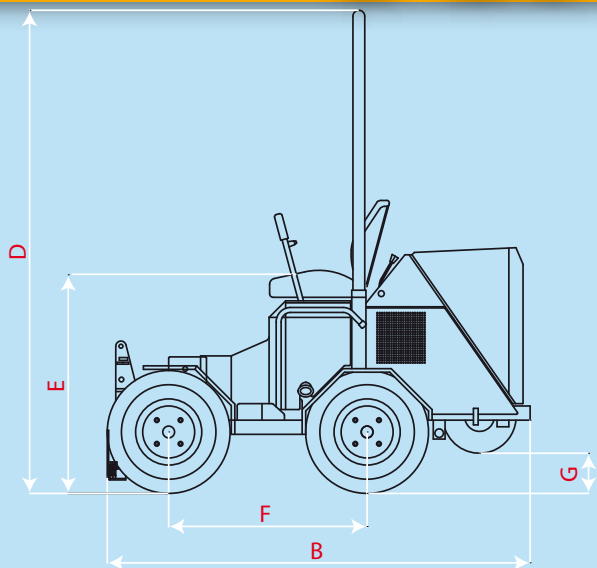

## KM70

A	[mm]	Largeur totale	1145
B	[mm]	Largeur du châssis sans accessoire	1790
C	[mm]	Largeur arrière	810
D	[mm]	Hauteur totale	2080
E	[mm]	Hauteur d'assise	925
F	[mm]	Empattement	850
G		Garde au sol	150
	[mm]	Moteur diesel (kubota)	D1105
	[kw/ch]	Uissance du moteur	19
		Nombre de cylindres	3
		Entrainement des roues	Moteur à piston rotatif
	[L/min]	Débit de la pompe hydraulique	12
	[kg]	Poids en ordre de marche sans accessoire	695
	[kg] (0,5 m pour la roue/avec contrepoids)	Force de levage	480/590
	[km/h]	Vitesse	16