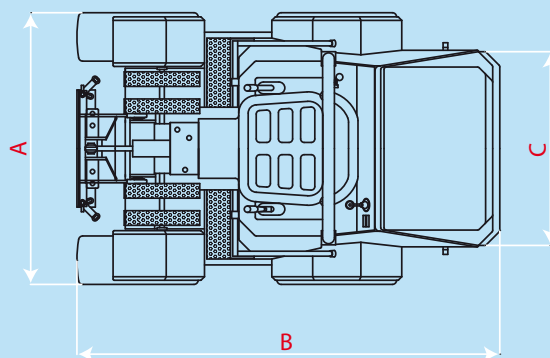

## KM70

A	[mm]	Largeur totale	1145
B	[mm]	Largeur du châssis sans accessoire	1790
C	[mm]	Largeur arrière	810
D	[mm]	Hauteur totale	2080
E	[mm]	Hauteur d'assise	925
F	[mm]	Empattement	850
G		Garde au sol	150
	[mm]	Moteur diesel (kubota)	D1105
	[kw/ch]	Uissance du moteur	19
		Nombre de cylindres	3
		Entrainement des roues	Moteur à piston rotatif
	[L/min]	Débit de la pompe hydraulique	12
	[kg]	Poids en ordre de marche sans accessoire	695
	[kg] (0,5 m pour la roue/avec contrepoids)	Force de levage	480/590
	[km/h]	Vitesse	16